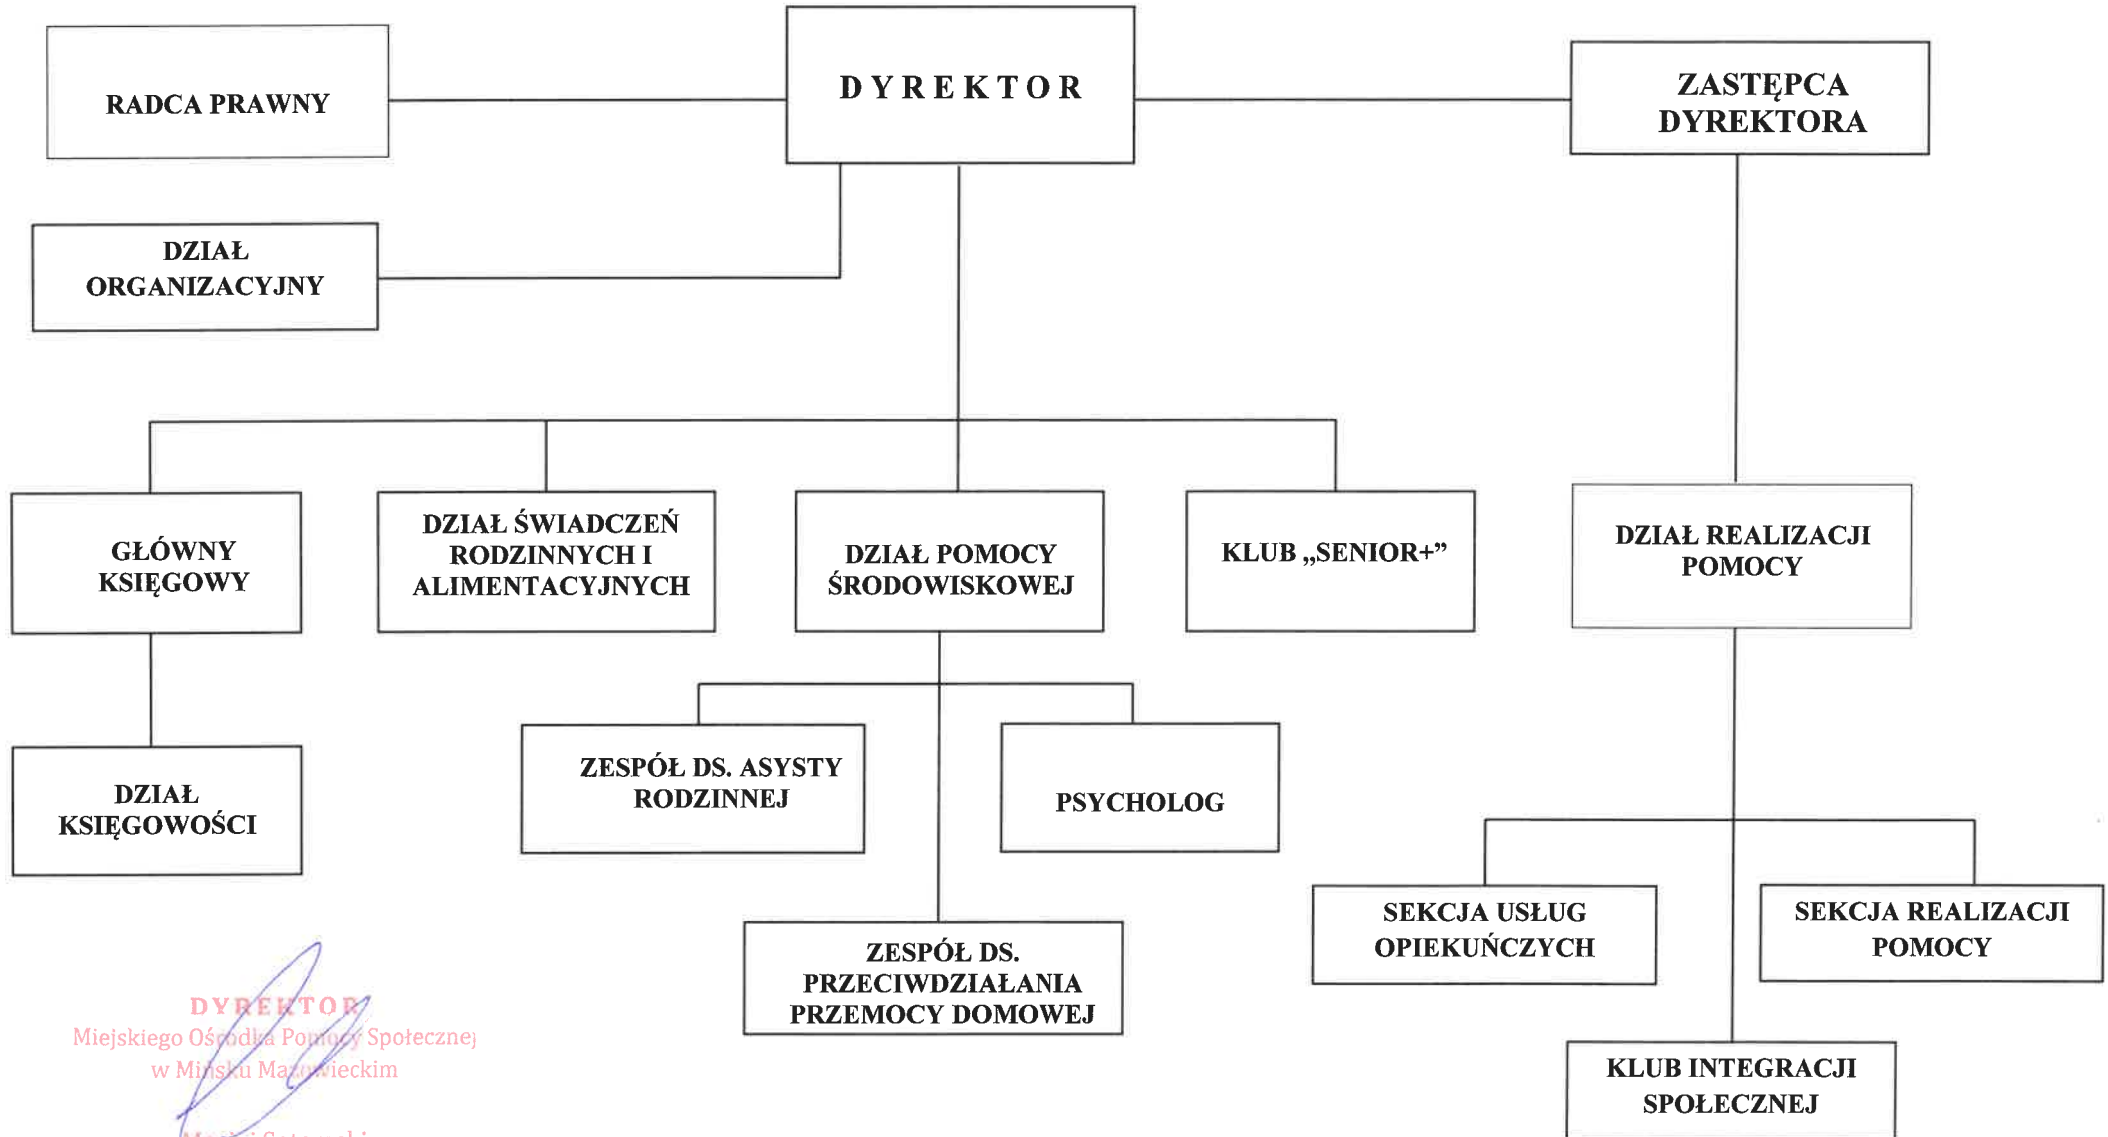

**SCHEMAT ORGANIZACYJNY MIEJSKIEGO OŚRODKA POMOCY SPOŁECZNEJ
W MIŃSKU MAZOWIECKIM**

DYREKTOR
Miejskiego Ośrodka Pomocy Społecznej
w Mińsku Mazowieckim
Maciej Sotomski